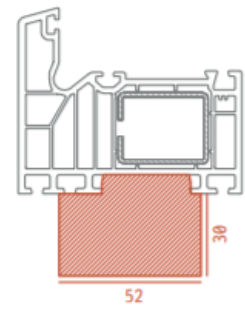

U=0,74 W/m²K
Schüco SI 82, Alu Inside