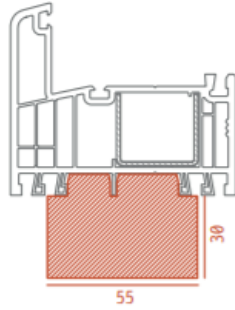

Egy tábla COMPACFOAM® eco 2350 x 1160 cm szabványméretű, amely 40-110 mm vastagsággal rendelkezik.

Bármilyen profil rendszerhez a megfelelő illesztést tudjuk párkányfogadóinkkal biztosítani.

U=0,77 W/m²K
Profine 76, 88