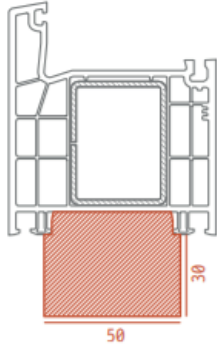

COMPACFOAM® FBA hőszigetelő profil párkány csatlakozáshoz

Felhasználási segédlet:

A COMPACFOAM® felhasználási lehetőségeinek csak a képzelet szab határt, a tartós, időtálló megoldásokhoz azonban elengedhetetlen a megfelelő kivitelezés. Ismerje meg a COMPACFOAM® FBA hőszigetelő profilt, amit párkány csatlakozáshoz használunk!

Egy tábla COMPACFOAM® eco 2350 x 1160 cm szabványméretű, amely 40-110 mm vastagsággal rendelkezik.

Bármilyen profil rendszerhez a megfelelő illesztést tudjuk párkányfogadóinkkal biztosítani.

U=0,77 W/m²K
Profine 76, 88