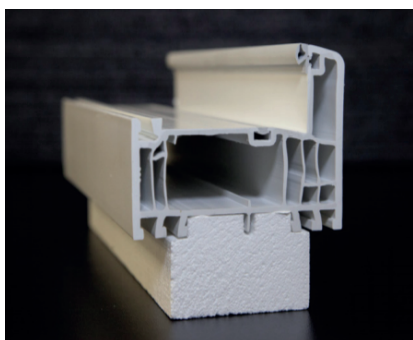

COMPACFOAM® FBA hőszigetelő profil párkány csatlakozáshoz

Felhasználási segédlet:

A COMPACFOAM® felhasználási lehetőségeinek csak a képzelet szab határt, a tartós, időtálló megoldásokhoz azonban elengedhetetlen a megfelelő kivitelezés. Ismerje meg a COMPACFOAM® FBA hőszigetelő profilt, amit párkány csatlakozáshoz használunk!

A COMPACFOAM® FBA-Profilok tökéletes megoldást kínálnak a hagyományos PVC profilból készült párkányfogadókkal szemben. A COMPACFOAM®-al az optimális lambda értékének köszönhetően minimálisra csökkenthető az együttes „U” érték és mindez hőhídmentesen!

A COMPACFOAM® FBA a nagy szilárdsága révén egyszerűen beépíthető a kereskedelmi forgalomban kapható rögzítéstechnikai elemekkel. A CF FBA egyedi keresztmetszetekben és nútokkal/hornyokkal és marásokkal kapható.

Egy tábla COMPACFOAM® eco 2350 x 1160 cm szabványméretű, amely 40-110 mm vastagsággal rendelkezik.

Bármilyen profil rendszerhez a megfelelő illesztést tudjuk párkányfogadóinkkal biztosítani.

U=0,77 W/m²K
Profine 76, 88