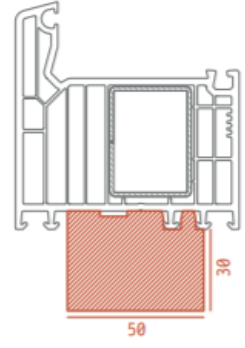

U=0,77 W/m²K
VEKA SL70, SL82